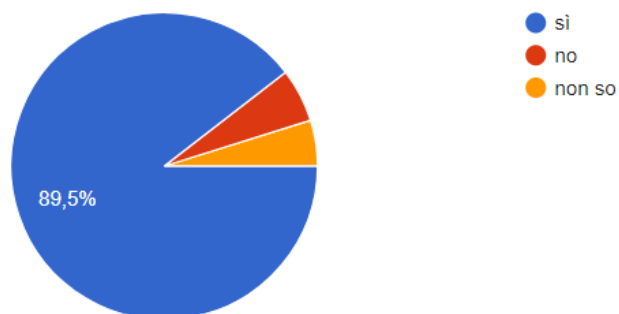

# Questionario di gradimento Lettere vive 2017\_2018

DOMANDE

RISPOSTE

124

Complessivamente giudichi positivamente l'iniziativa?

124 risposte

Ritieni utile che la scuola riproponga l'iniziativa (anche per altri studenti e magari migliorata) nel prossimo anno scolastico?

124 risposte

**124 RISPOSTE SU 380 PARTECIPANTI**