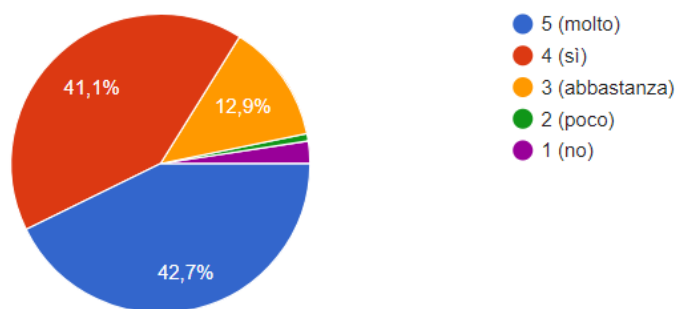

# Questionario di gradimento Lettere vive 2017\_2018

DOMANDE

RISPOSTE

124

Complessivamente giudichi positivamente l'iniziativa?

124 risposte

Ritieni utile che la scuola riproponga l'iniziativa (anche per altri studenti e magari migliorata) nel prossimo anno scolastico?